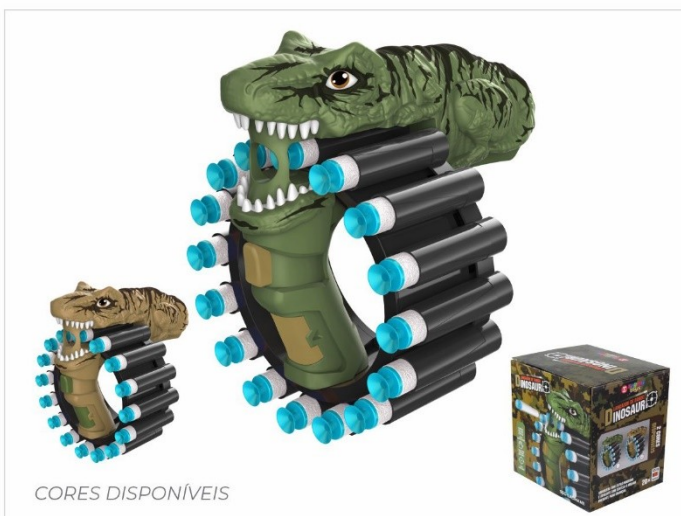

LANÇADOR DE DARDO DINOSAURO

SEG-LADMAN11

- 20X DARDO BATE E VOLTA
- ALTA CAPACIDADE
- USO COM UMA MÃO
- ALTA PRECISÃO

R$

30
PEÇAS /CX