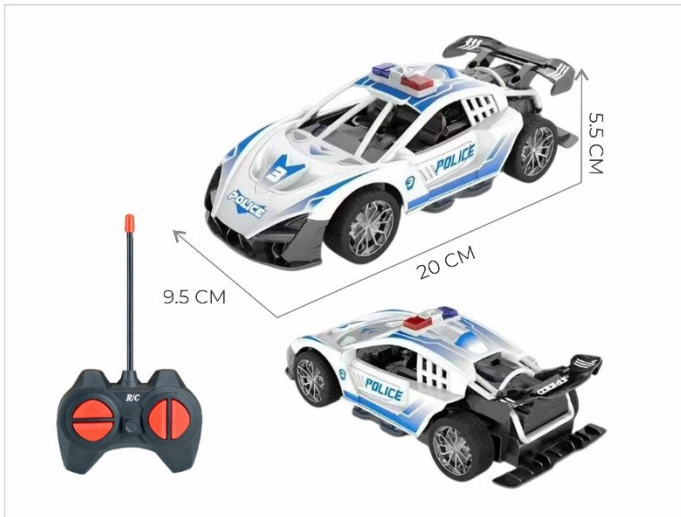

CARRINHO DE CONTROLE REMOTO

SEG-2137

•4 Funções cores sortidas
*não incluso (PILHA COMUM)

R$

48
PEÇAS /CX