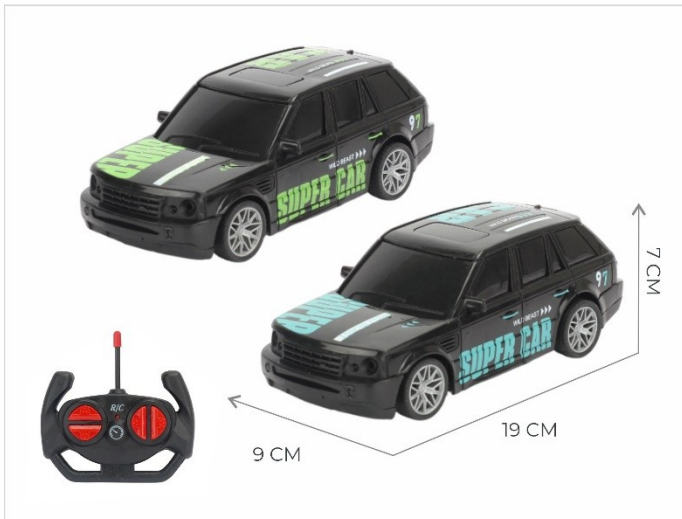

CARRINHO DE CONTROLE REMOTO

SEG-2127

- 4 Funções cores sortidas
- não incluso (PILHA COMUM)

R$

54
PEÇAS /CX