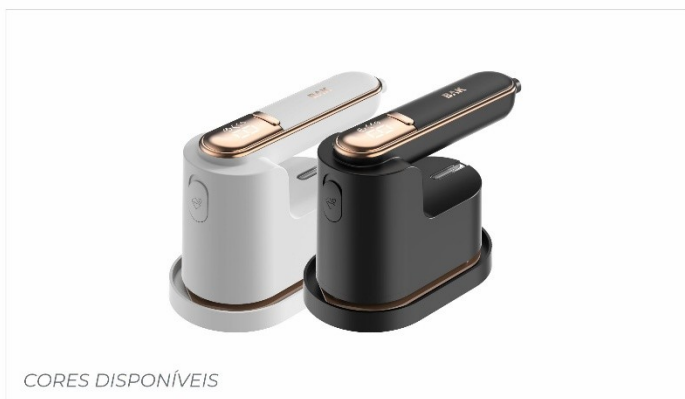

CORES DISPONÍVEIS

MINI FERRO DE PASSAR ROUPA

BK-FAVP-110 - W○B● 1000W

R$

12
PEÇAS /CX

BK-FAVP-220 - W○B● 1000W

R$

12
PEÇAS /CX