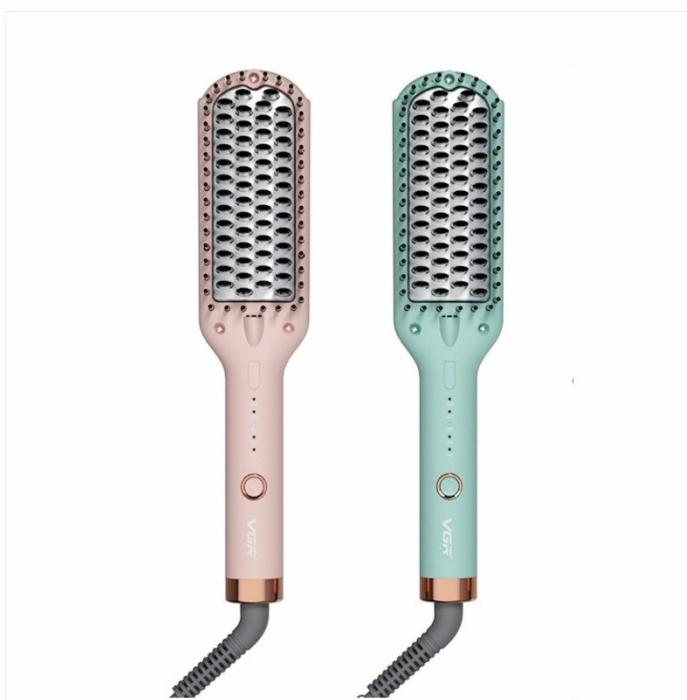

Escova Alisador de Cabelo

V-592-R ●

V-592-V ●

- 1 Grande Poder de **59W**
- **360°** Giratória corda
- **5 configurações** de calor
- Cerâmica revestimento

R$

MAX 220°C