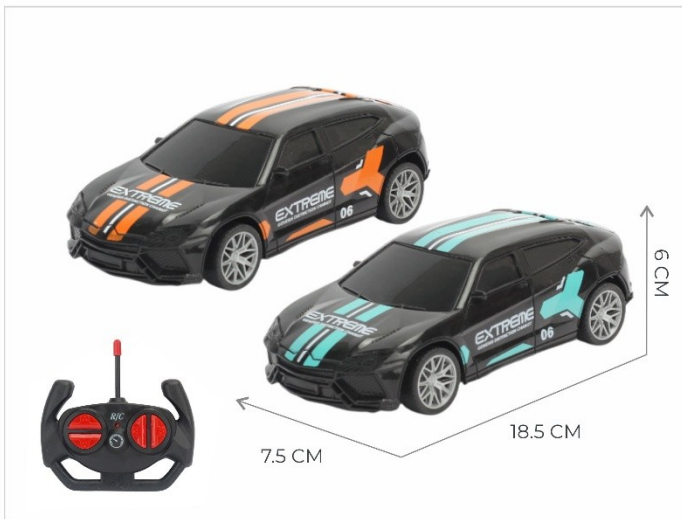

R\$

 **4**
PEÇA /CX

CARRINHO DE CONTROLE REMOTO

SEG-2127

- 4 Funções cores sortidas
- * não incluso (PILHA COMUM)

R\$

 **54**
PEÇAS /CX

CARRINHO DE CONTROLE REMOTO