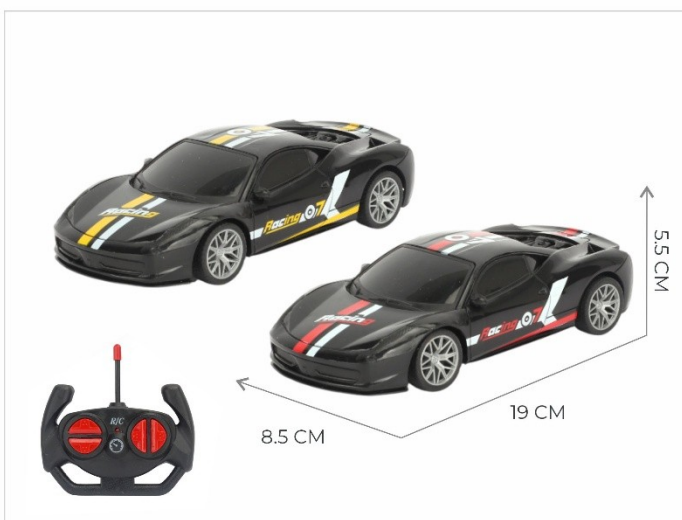

CARRINHO DE CONTROLE REMOTO

SEG-2129

- 4 Funções cores sortidas
- não incluso (PILHA COMUM)

R$

54
PEÇAS /CX