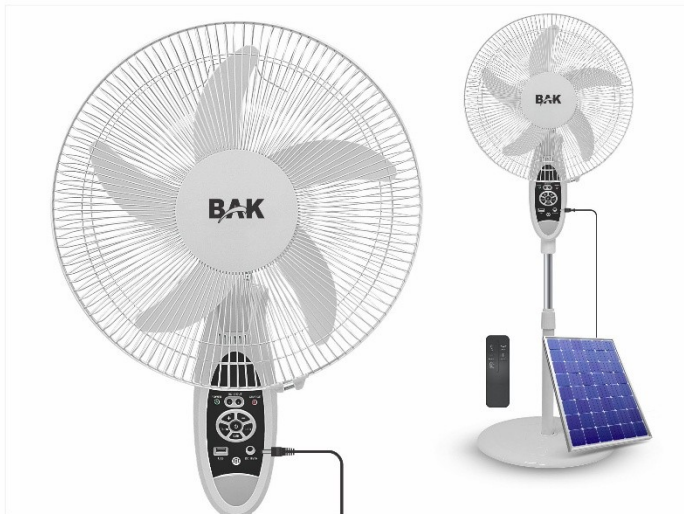

2000W

R\$

10

PEÇAS /CX

VENTILADOR 18" DUAL FLEX RECARREGÁVEL

BK-1890SL

- PLACA SOLAR (INCLUSO)
- CONTROLE REMOTO (INCLUSO)
- LUZ NOTURNA
- 5 HORAS TEMPORIZADOR
- ENTRADA USB • 9 VELOCIDADES

AC/DC DUAL POWER
BIVOLT