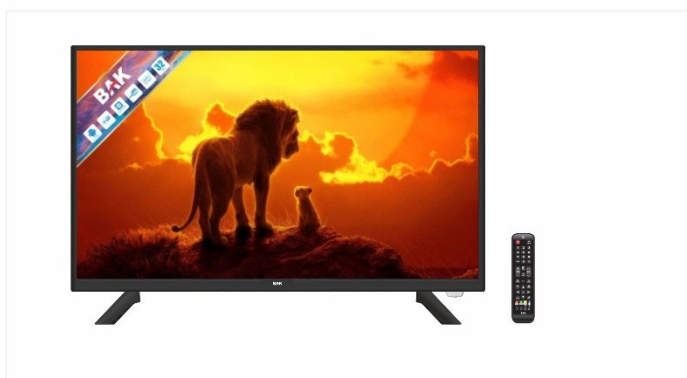

Smart TV FULL HD LED 43 Polegadas

BK-4300SMART

Sistema **Android 12**
Ultra HD, 3 HDMI, 2 USB, Wi-Fi
Resolução 1920x1080

R\$

01

UNIDADE

Smart TV HD LED 32 Polegadas

BK-3200SMART