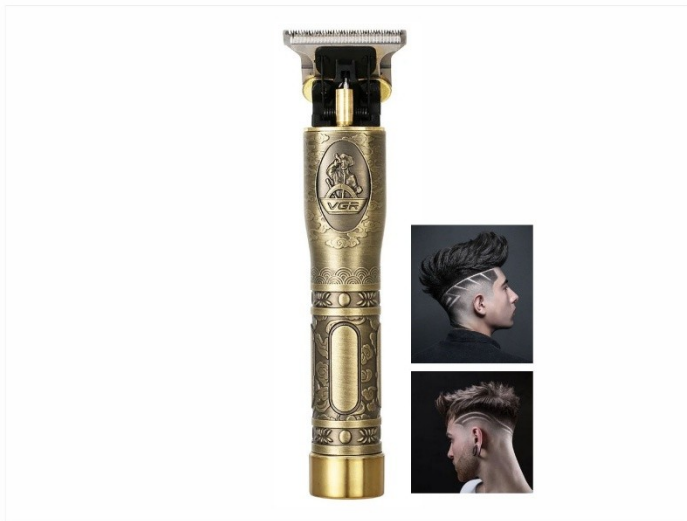

R\$

 **20**
PEÇAS/CX

Máquina Cortar Cabelo Elétrico Digital

V-278-D ●

V-278-C ●

- 180 Min Duração Tempo
- 2000mAh Bateria de Lítio
- 3 Horas Tempo Carregar
- Visor de LED

R\$

 **40**
PEÇAS/CX