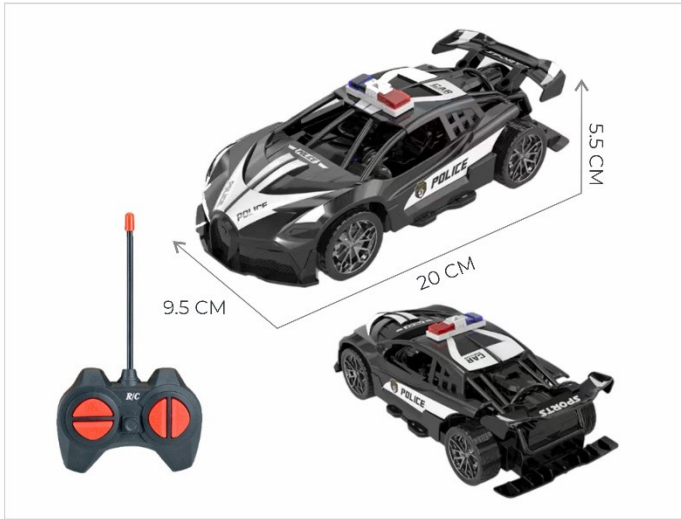

R\$

 **48**
PEÇAS /CX

CARRINHO DE CONTROLE REMOTO

SEG-2135

•4 Funções cores sortidas
*não incluso (PILHA COMUM)

R\$

 **48**
PEÇAS /CX

CARRINHO DE CONTROLE REMOTO