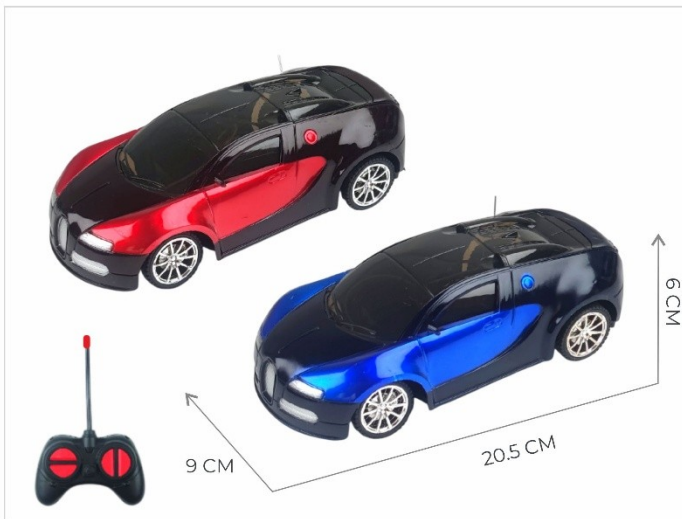

 **54**
PEÇAS /CX

CARRINHO DE CONTROLE REMOTO

SEG-2130

- 4 Funções cores sortidas
- * não incluso (PILHA COMUM)

R\$

 **72**
PEÇAS /CX

CARRINHO DE CONTROLE REMOTO

SEG-2131